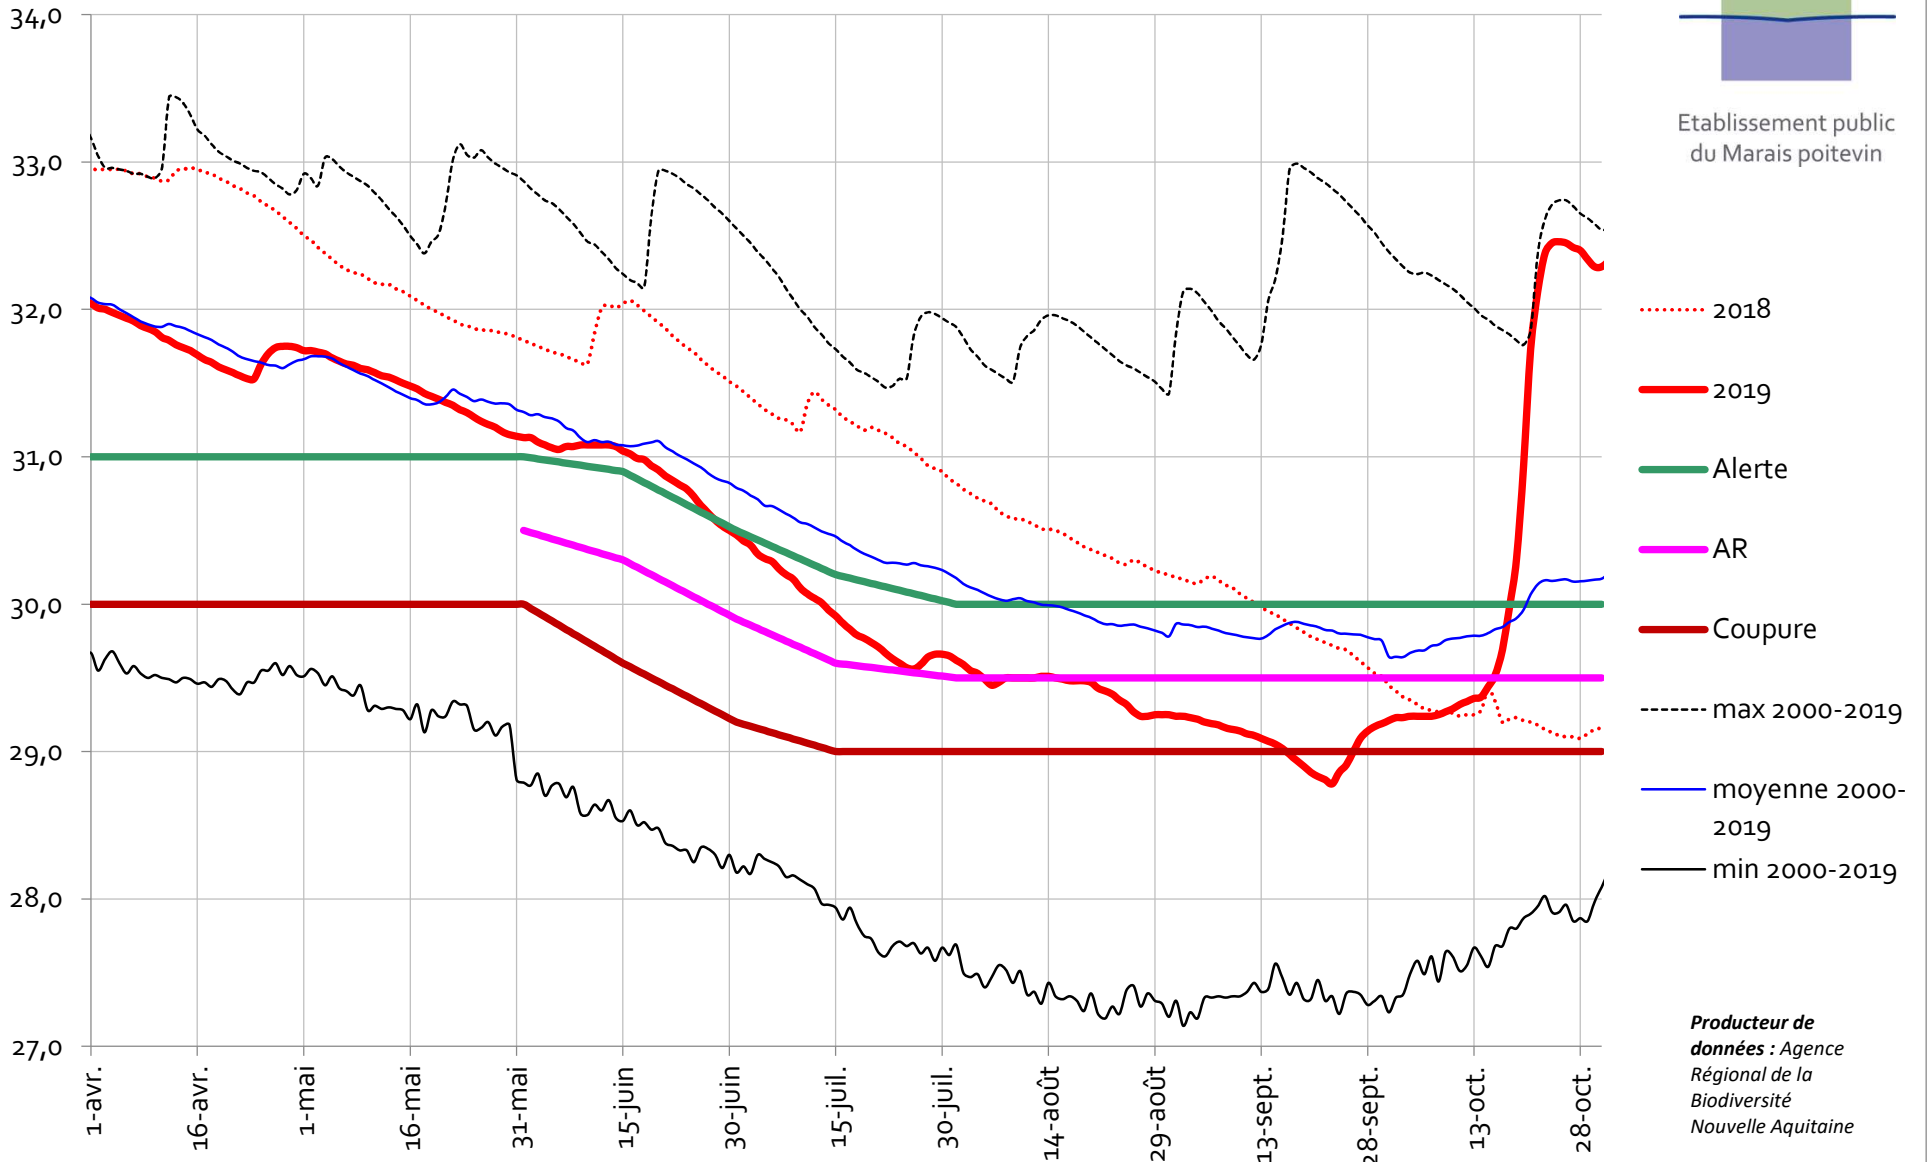

Niveau nappe (mNGF)

Piézomètre Saint Gelais - MP2

Producteur de données : Agence Régionale de la Biodiversité Nouvelle Aquitaine